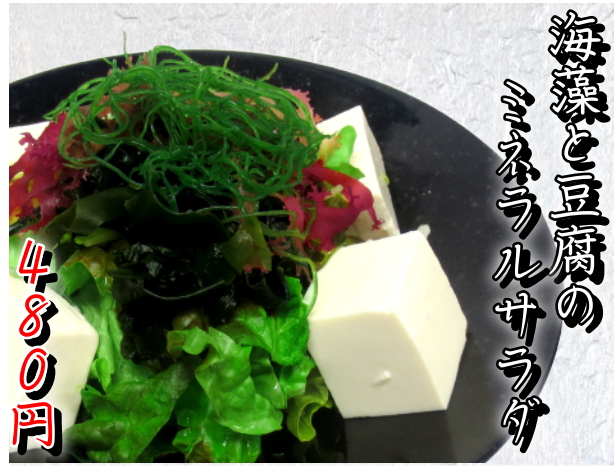

サラダ

全てのサラダメニューに
(キャベツ・水菜・玉葱・サニーレタス)がはっています

選べる6種のドレッシング
下記より好きなドレッシング1種お選び下さい